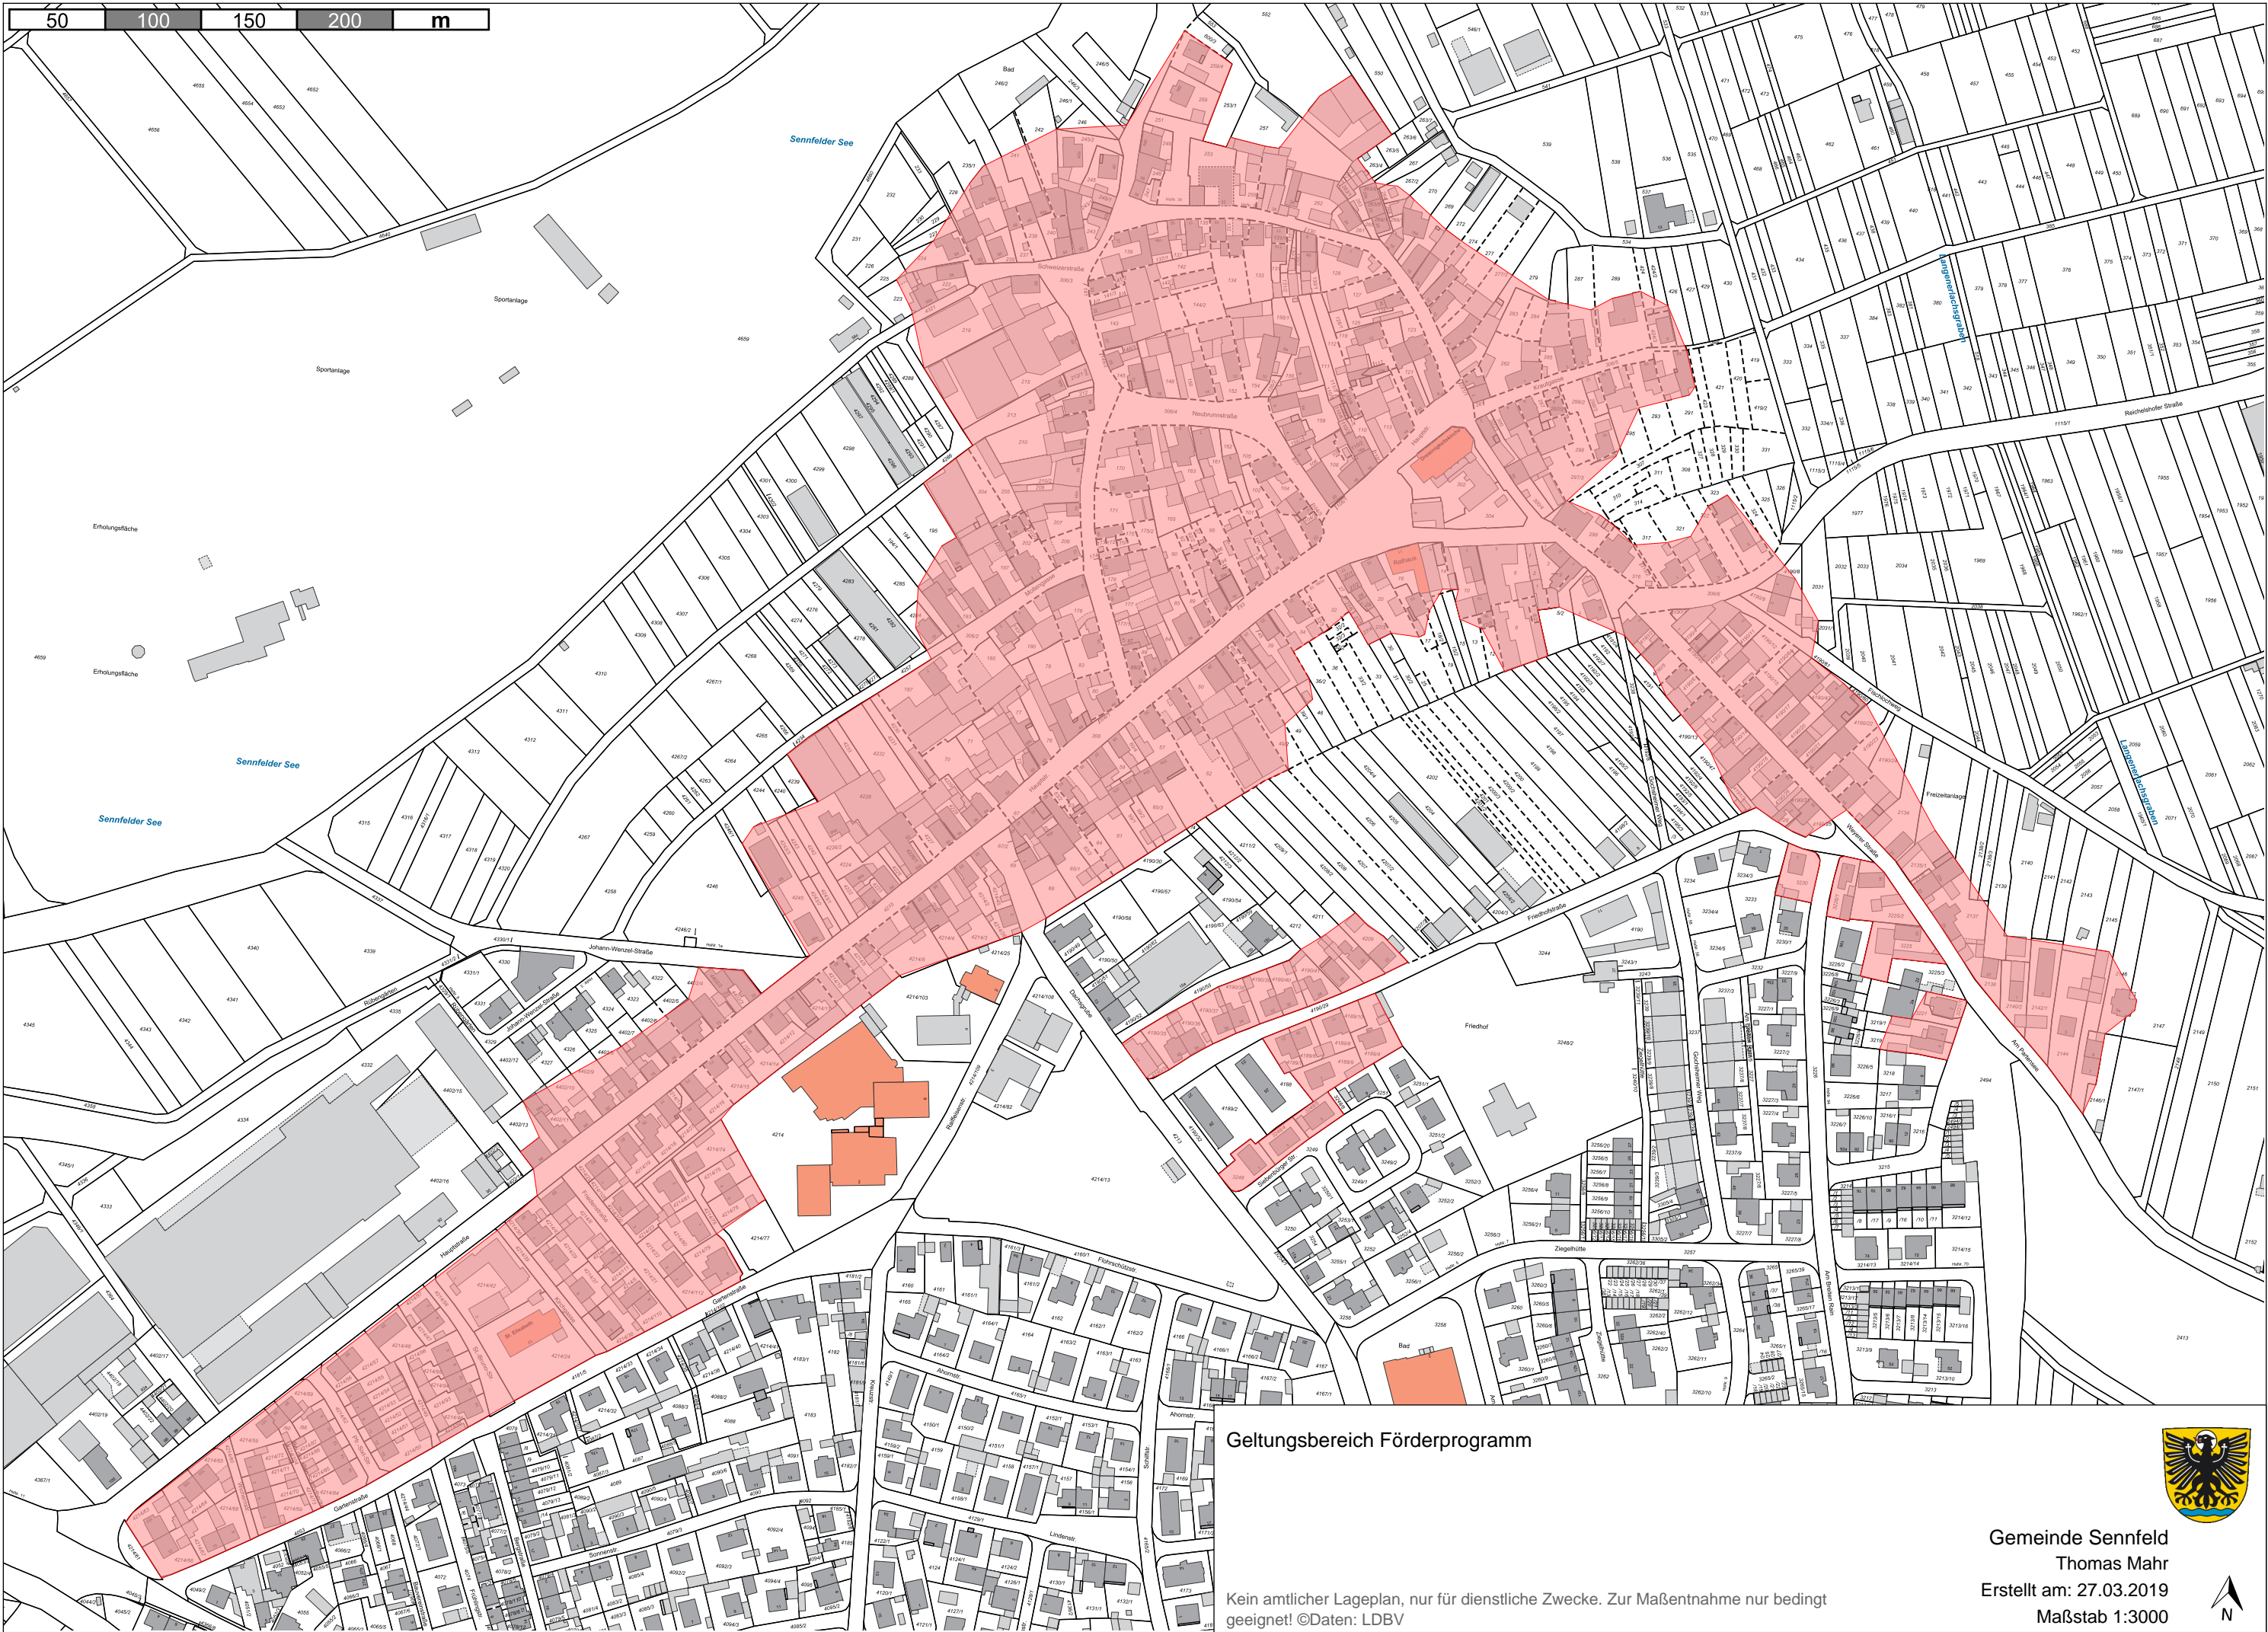

50 100 150 200 m

Geltungsbereich Förderprogramm

Kein amtlicher Lageplan, nur für dienstliche Zwecke. Zur Maßentnahme nur bedingt geeignet! ©Daten: LDBV

Gemeinde Sennfeld  
Thomas Mahr  
Erstellt am: 27.03.2019  
Maßstab 1:3000