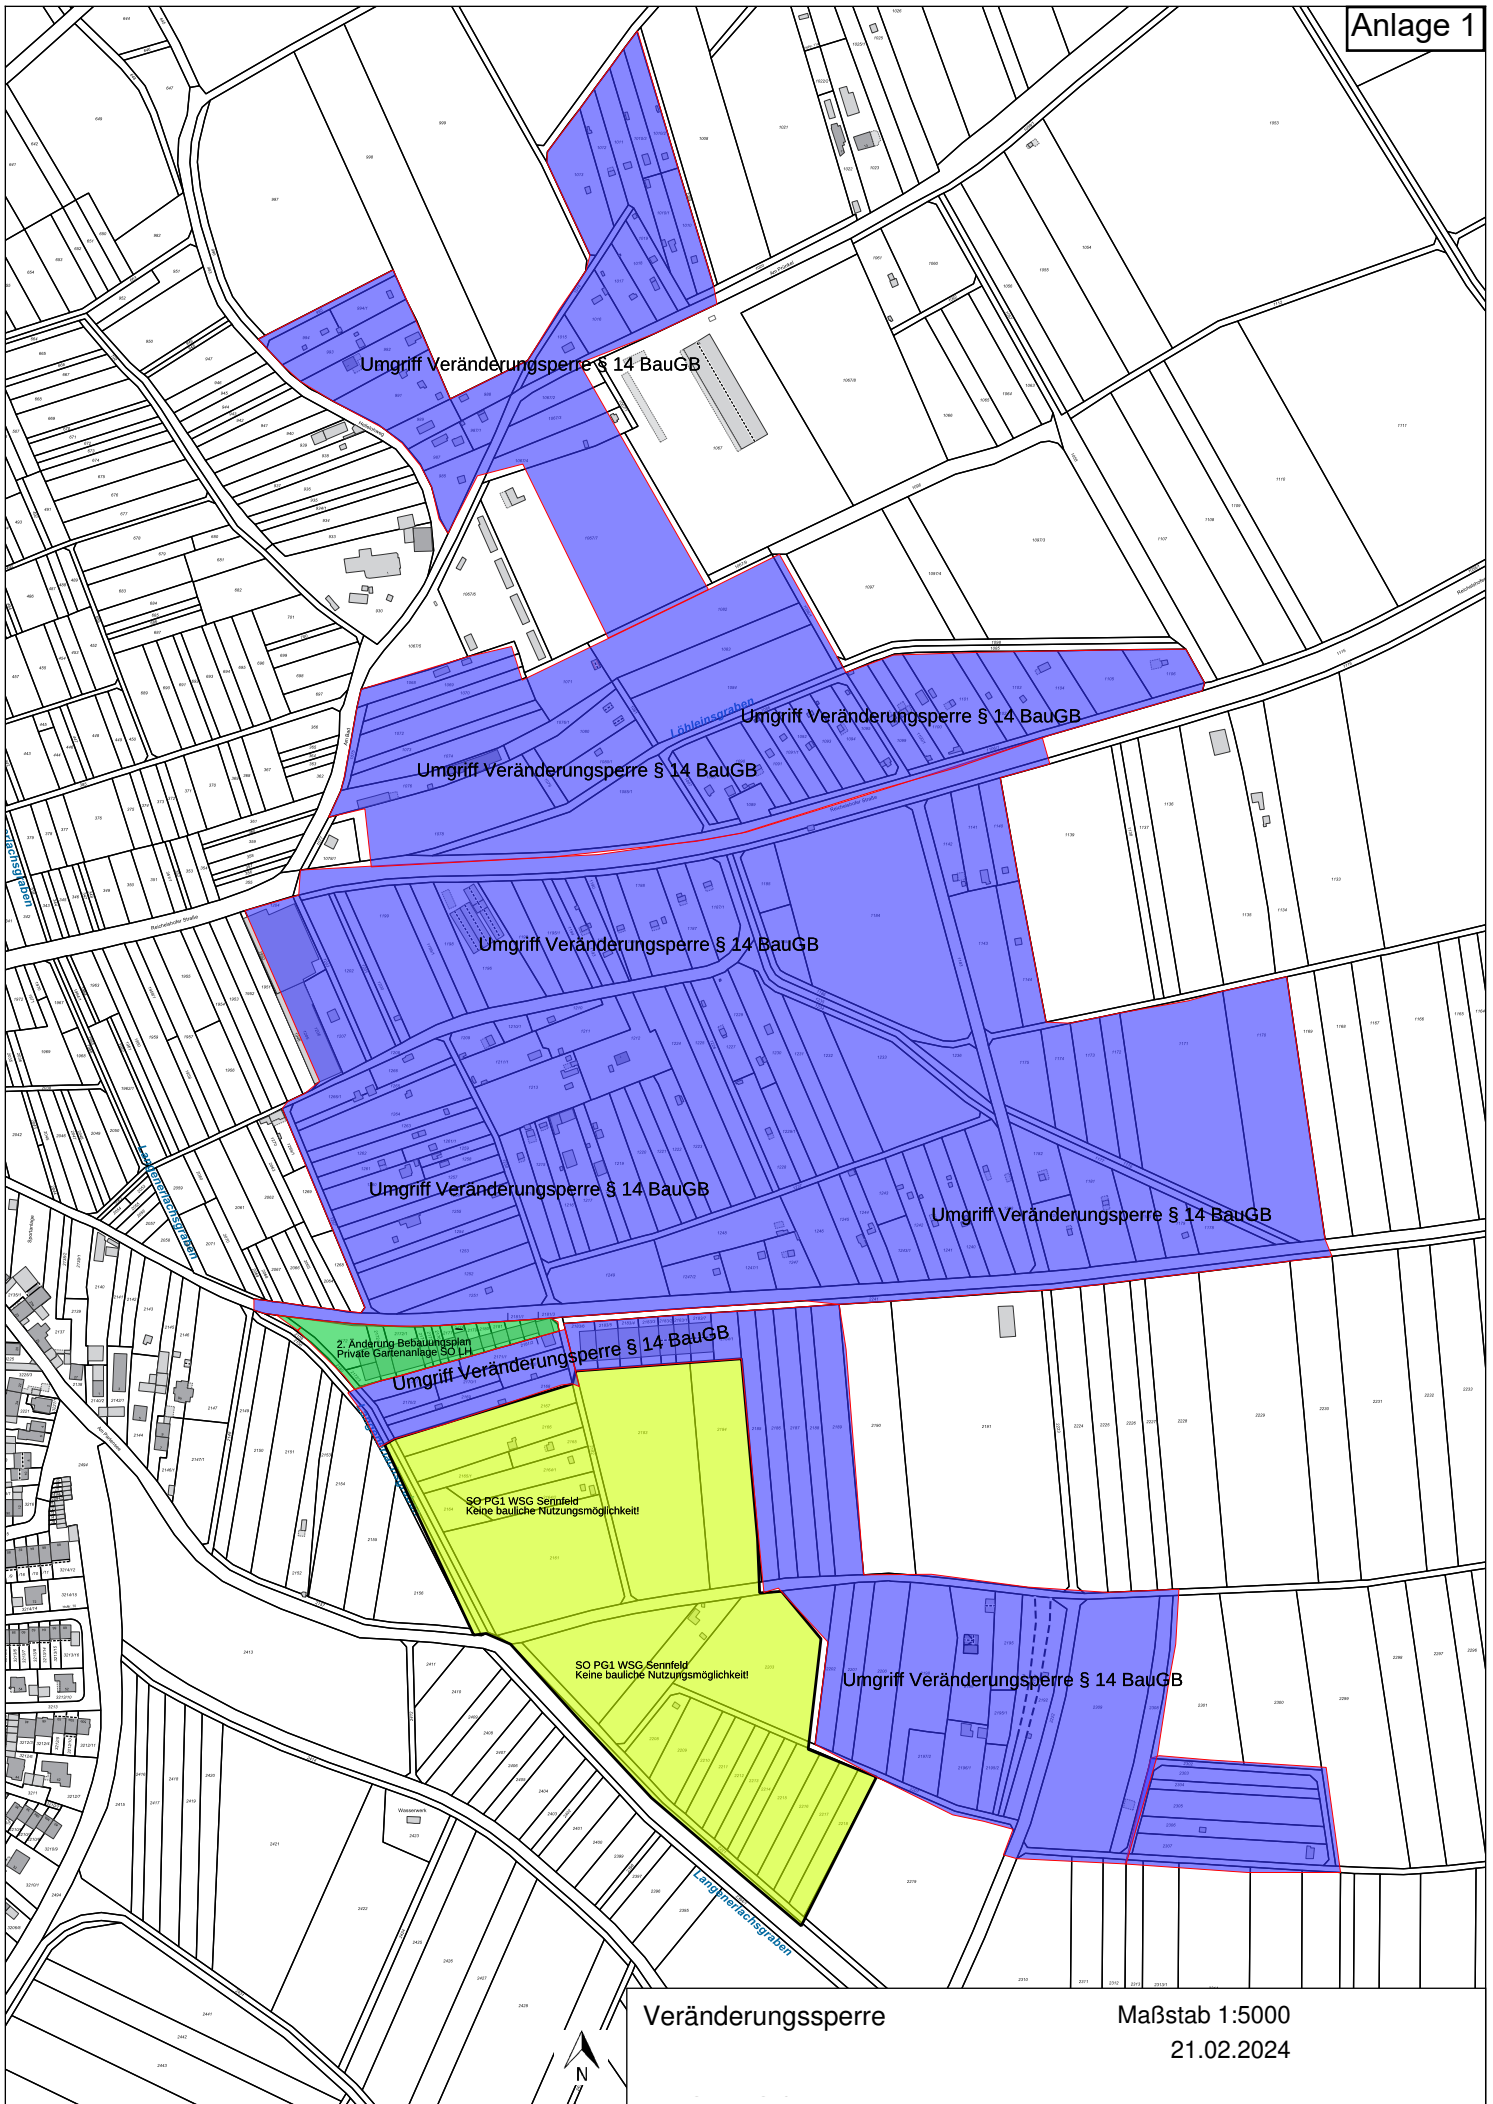

Veränderungssperre

Maßstab 1:5000

21.02.2024